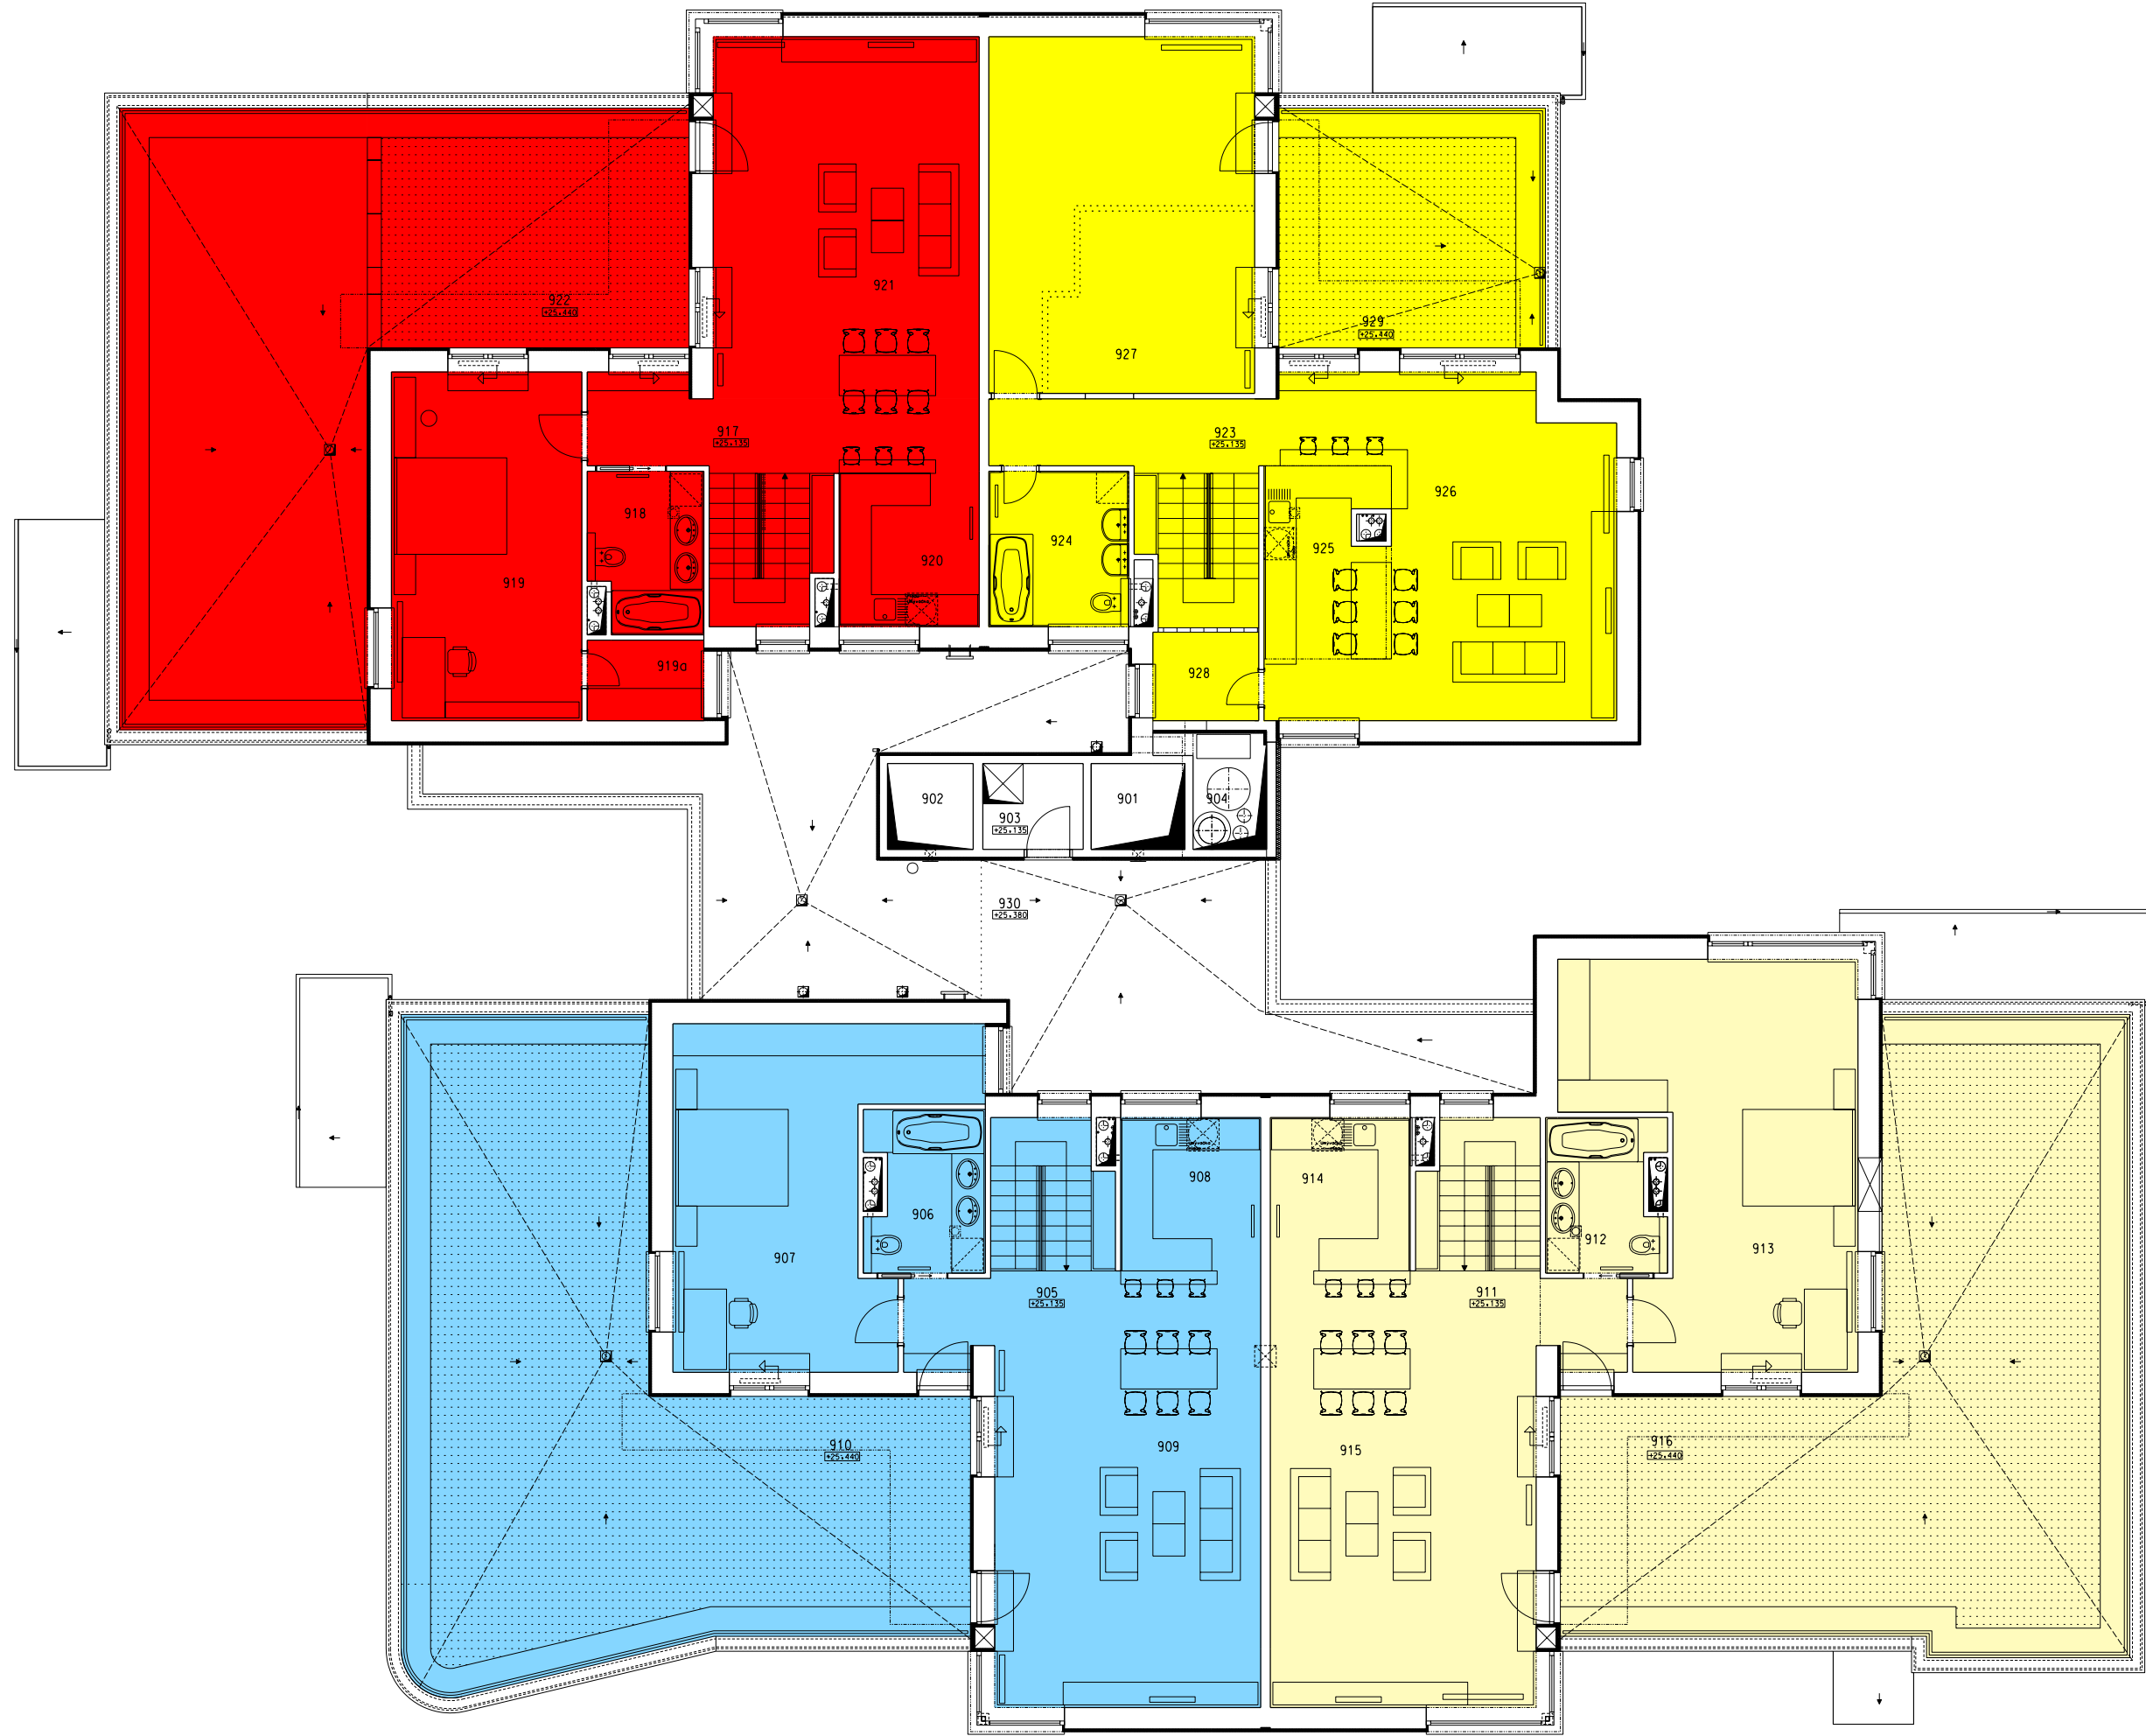

BYT B86-4 izb.
/mezonet/

BYT B87-4 izb.
/mezonet/

BYT B82-4 izb.
/mezonet/

BYT B83-4 izb.
/mezonet/

SPOLOČNÉ PRIESTORY		
901	VÝTAH	
902	VÝTAH	
903	CHODBA	2-99
904	SÁCHA VZT	2-99
		2-99

BYT B82-4 izb. /MEZONET/		
905	CHODBA	5-91
906	KUPEĽNÁ	6-39
907	SPÁĽŇA +SCHODNICE	27-29
908	KUCHYŇA	7-46
909	OBÝVACIA IZBA +SCHODNICE	37-24
910	TERASA	84-29
		86-34
	CELKOVÁ PLOCHA BYTU	153-46
	CEL. PLOCHA TERASA+BALKÓN	86-34

BYT B83-4 izb. /MEZONET/		
911	CHODBA	5-91
912	KUPEĽNÁ	6-05
913	SPÁĽŇA +SCHODNICE	34-00
914	KUCHYŇA	7-46
915	OBÝVACIA IZBA +SCHODNICE	37-24
916	TERASA	90-66
		84-10
	CELKOVÁ PLOCHA BYTU	159-83
	CEL. PLOCHA TERASA+BALKÓN	84-10

BYT B86-4 izb. /MEZONET/		
917	CHODBA	7-05
918	KUPEĽNÁ	6-18
919	SPÁĽŇA +SCHODNICE	23-07
919a	SÁTKA	3-26
920	KUCHYŇA	7-46
921	OBÝVACIA IZBA +SCHODNICE	37-24
922	TERASA	84-26
		27-12
		55-72
	CELKOVÁ PLOCHA BYTU	155-26
	CEL. PLOCHA TERASA+BALKÓN	82-36

BYT B87-4 izb. /MEZONET/		
923	CHODBA	6-61
924	KUPEĽNÁ	7-56
925	KUCHYŇA	10-75
926	OBÝVACIA IZBA +SCHODNICE	30-04
927	IZBA +SCHODNICE	32-98
928	KOMORA	3-25
929	TERASA	91-19
		22-97
	CELKOVÁ PLOCHA BYTU	143-20
	CEL. PLOCHA TERASA+BALKÓN	22-97